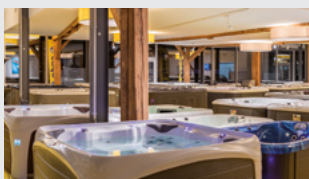

Qualität und Verantwortung gehören bei uns zusammen

1989 haben wir uns auf den Vertrieb und den Verkauf von qualitätsvollen Whirlpools und Schwimm-Spas in verschiedenen Preisklassen und Ausführungen spezialisiert. Für echten Kundennutzen braucht es allerdings mehr als nur gute Produkte – und so gibt es auch mehr als nur einen guten Grund dafür, weshalb sich die Investition in unsere Produkte lohnt.

- Branchenkenner und Branchenleader
- Ausgebildete und kompetente Fachleute
- Ausstellung mit 70 Modellen
- 400 Geräte an Lager
- Auslieferung innerhalb von 72 Stunden (werktags)
- Lagerung bis zur Lieferung, gratis für 6 Monate
- Schweizweite Lieferung & Inbetriebnahme mit ausführlicher Produkteschulung
- Komplettservice auch nach dem Verkauf
- Grosses Ersatzteillager im Wert von 1.5 Millionen CHF
- Marktpräsenz seit über 35 Jahren

Wir sind die richtige Adresse für Lebensqualität mit Mehrwert.

Kundendienst / Werkstatt
+41 62 886 66 44

Beratung & Verkauf
+41 62 886 66 55

Kontakt

MITAC Handels AG
Sägestrasse 45
5600 Lenzburg

info@mitac.ch
+41 62 886 66 33

Ausstellung

Öffnungszeiten:
MO-FR 08.00-17.30
SA 10.00-15.00
SO siehe Webseite

Werkstatt

Öffnungszeiten:
MO-FR 08.00-17.30

Termine auch ausserhalb der Öffnungszeiten möglich.
Rufen Sie uns an.

mitac-whirlpool.ch
mitac-schwimmspas.ch